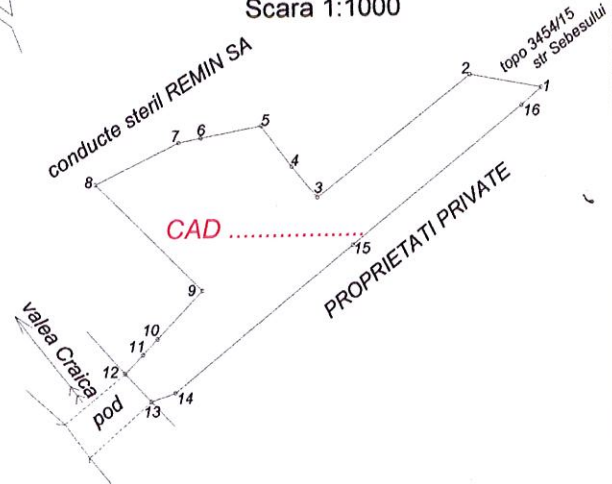

PLAN DE AMPLASAMENT SI DELIMITARE
a imobilelor cuprinse in C.F. nr. 1727, 1726 Baia Mare,
nr topo 3155/1/4, 3153/2a/2, 3141
Adresa: Baia Mare, strada Sebesului - tronson 3, jud. Maramures

Scara 1:2880

INTRAVILAN
1 imobil

Dupa atribuire numar cadastral
Scara 1:1000

NOTE:
- Serveste pentru inşcrierea in CF a dreptului de proprietate in baza Hotararii consiliului Local Baia Mare

SITUATIA DE CARTE FUNCIARA				SITUATIA PROPUASA				
Numar C.F.	Nr. topo.	Suprafata		Proprietari	NR. topo.	Suprafata		Proprietari
		ha	mp			ha	mp	
1726	3153/2a/2	-	4438	Pop Dumitru a lui Pavel Pop Dumitru a lui Pavel	3153/2a/2/1	-	18	DOMENIUL PUBLIC AL MUNICIPIULUI BAIA MARE STRADA SEBESULUI - tronson 2
					3153/2a/2/2	-	467	DOMENIUL PUBLIC AL MUNICIPIULUI BAIA MARE STRADA SEBESULUI - tronson 3
					3153/2a/2/3	-	3953	vechiul proprietar
	3155/1/4	-	438		3155/1/4/1	-	275	DOMENIUL PUBLIC AL MUNICIPIULUI BAIA MARE STRADA SEBESULUI - tronson 3
					3155/1/4/2	-	163	vechiul proprietar
fara date CF	din 3141	-	88		din 3141	-	88	DOMENIUL PUBLIC AL MUNICIPIULUI BAIA MARE STRADA SEBESULUI - tronson 3
TOTAL		-	4964		TOTAL	-	4964	

DUPA ATRIBUIRE NR CADASTRAL

NR TOPO COMPONENTE	SUPRAFATA		PROPRIETARI	NR CADASTRAL	SUPRAFATA	
	Ha	mp			Ha	mp
3153/2a/2/2	-	467	DOMENIUL PUBLIC AL MUNICIPIULUI BAIA MARE STRADA SEBESULUI - tronson 3		-	830
3155/1/4/1	-	275				
din 3141	-	88				