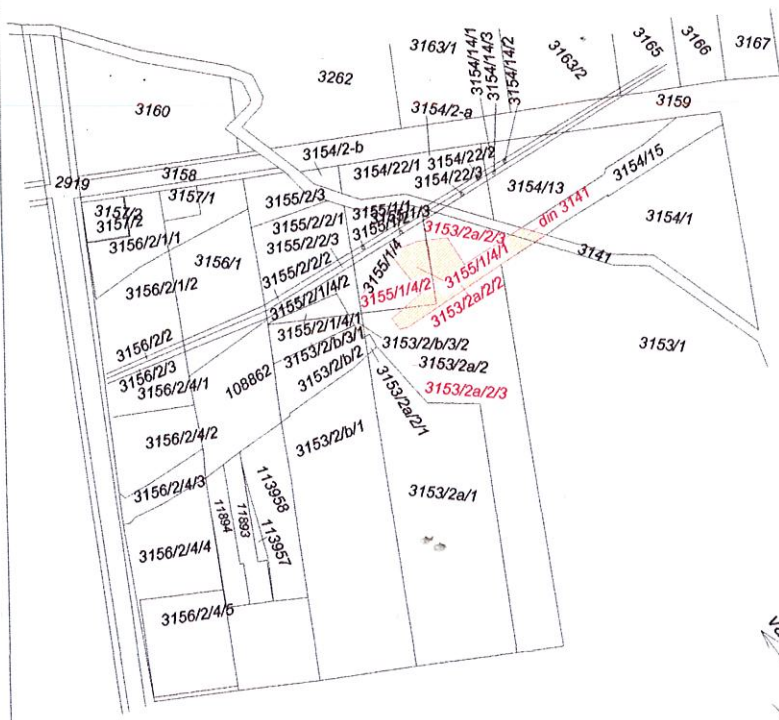

PLAN DE AMPLASAMENT SI DELIMITARE
a imobilelor cuprinse in C.F. nr. 1727, 1726 Baia Mare,
nr topo 3155/1/4, 3153/2a/2, 3141
Adresa: Baia Mare, strada Sebesului - tronson 3, jud. Maramures

Scara 1:2880

INTRAVILAN
1 imobil

Dupa atribuire numar cadastral
Scara 1:1000

NOTE:
- Serveste pentru inşcrierea in CF a dreptului de proprietate in baza Hotararii consiliului Local Baia Mare

SITUATIA DE CARTE FUNCIARA				SITUATIA PROPUASA				
Numar C.F.	Nr. topo.	Suprafata		Proprietari	NR. topo.	Suprafata		Proprietari
		ha	mp			ha	mp	
1726	3153/2a/2	-	4438	Pop Dumitru a lui Pavel Pop Dumitru a lui Pavel	3153/2a/2/1	-	18	DOMENIUL PUBLIC AL MUNICIPIULUI BAIA MARE STRADA SEBESULUI - tronson 2
					3153/2a/2/2	-	467	DOMENIUL PUBLIC AL MUNICIPIULUI BAIA MARE STRADA SEBESULUI - tronson 3
					3153/2a/2/3	-	3953	vechiul proprietar
	3155/1/4	-	438		3155/1/4/1	-	275	DOMENIUL PUBLIC AL MUNICIPIULUI BAIA MARE STRADA SEBESULUI - tronson 3
					3155/1/4/2	-	163	vechiul proprietar
fara date CF	din 3141	-	88		din 3141	-	88	DOMENIUL PUBLIC AL MUNICIPIULUI BAIA MARE STRADA SEBESULUI - tronson 3
TOTAL		-	4964		TOTAL	-	4964	

DUPA ATRIBUIRE NR CADASTRAL

NR TOPO COMPONENTE	SUPRAFATA		PROPRIETARI	NR CADASTRAL	SUPRAFATA	
	Ha	mp			Ha	mp
3153/2a/2/2	-	467	DOMENIUL PUBLIC AL MUNICIPIULUI BAIA MARE STRADA SEBESULUI - tronson 3		-	830
3155/1/4/1	-	275				
din 3141	-	88				